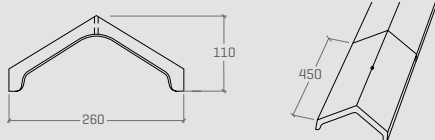

Hoog verschuifbaar en installatiegemak

Deze dakpan is door een hoog schuifbereik in de breedte, 3 mm, niet alleen geschikt voor nieuwbouw maar ook voor renovatie.

Nok/vorst

SPECIFICATIES

met Eternit onderdak

Afmetingen [l x b] mm	Gewicht per dakpan kg	Stuks per pallet	Dakhelling x°	Minimum overlap mm	Latafstand mm	Aantal pannen/m ² stuks	Gewicht/m ² kg
380 x 230	2,9	256	18° tot 20°	100	280	17,9	51,91
			>20° tot 25°	85	295	17,0	49,30
			>25°	75	305	16,4	47,56